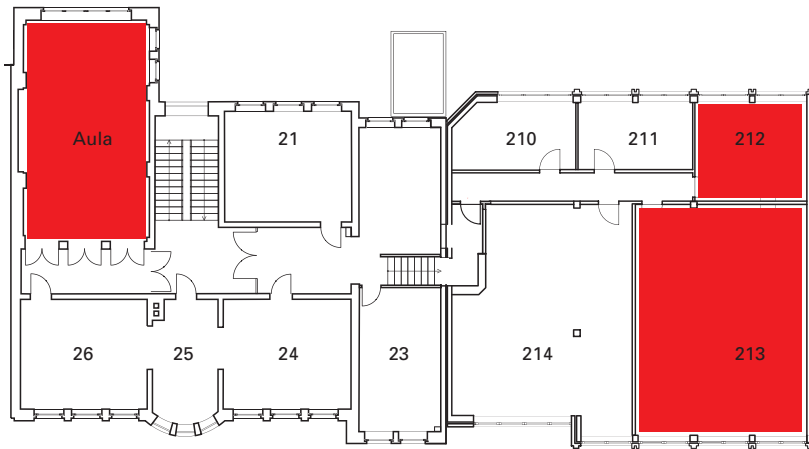

Wartenau 2. OG