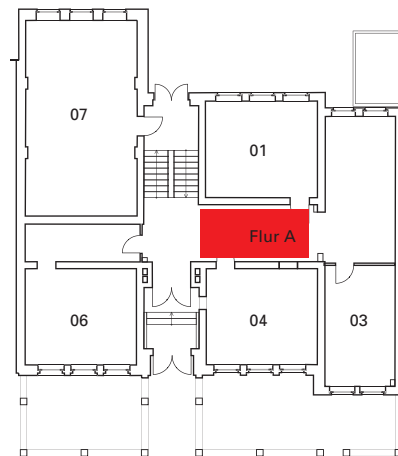

Wartenau EG