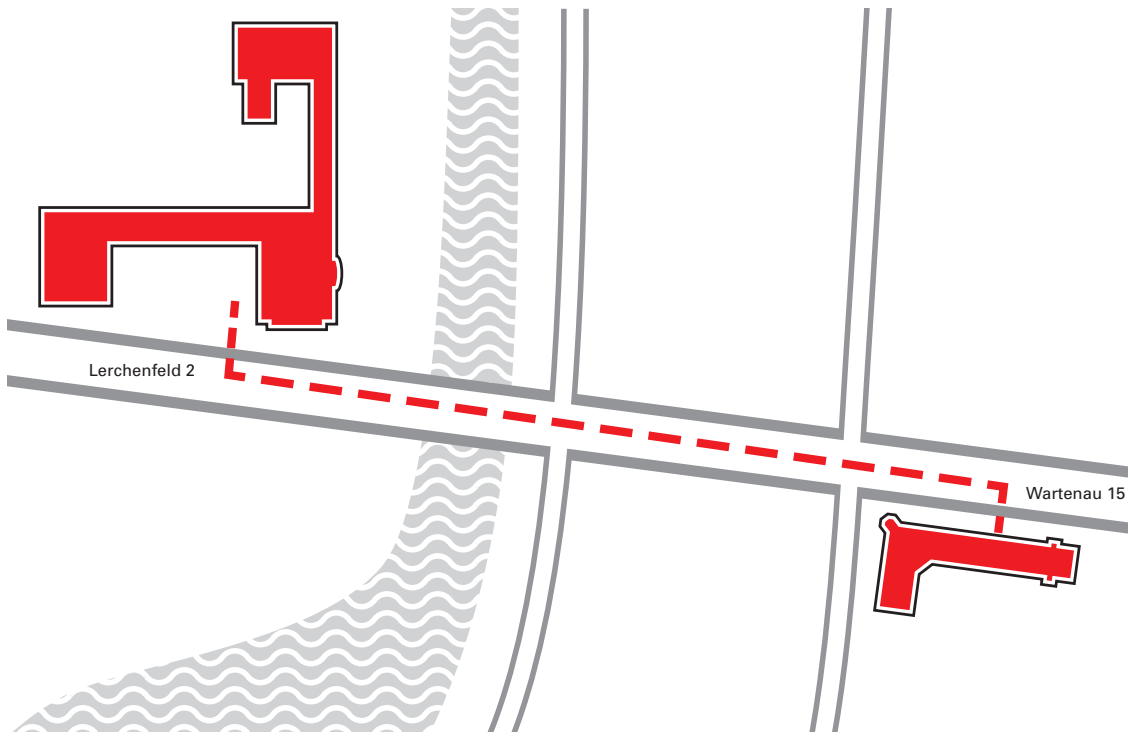

# Verbin- dung

300 METER  
ZWISCHEN LERCHENFELD 2  
UND WARTENAU 15