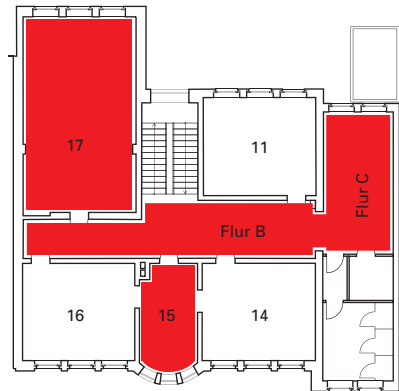

Wartenau 1. OG